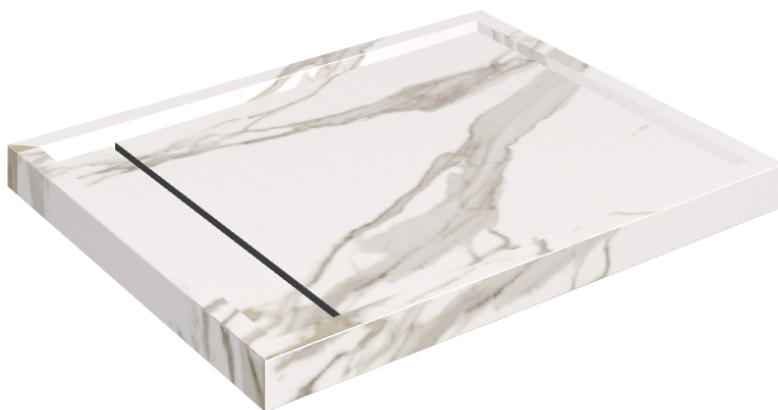

# Diamond

## Shower Tray 100

Rivestimento del  
prodottoCharme Evo  
Calacatta Naturale

I colori e le altre caratteristiche estetiche delle piastrelle presenti nelle illustrazioni presenti sul sito sono puramente indicativi. Guarda sempre i campioni di persona prima dell'acquisto.