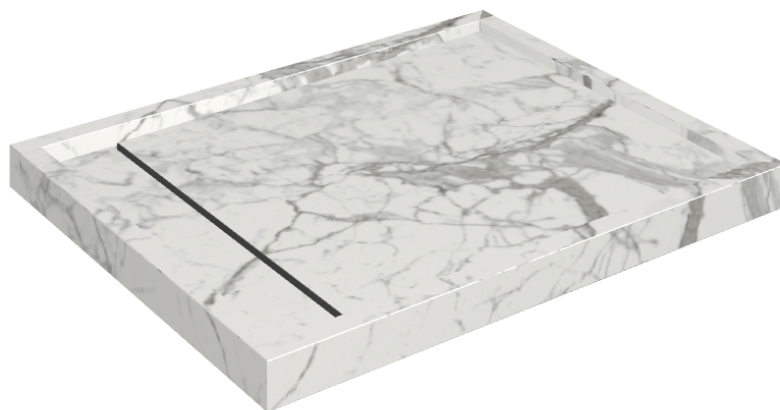

# Diamond

## Shower Tray 100

Rivestimento del  
prodotto

Charme Evo Statuario  
Naturale

I colori e le altre caratteristiche estetiche delle piastrelle presenti nelle illustrazioni presenti sul sito sono puramente indicativi. Guarda sempre i campioni di persona prima dell'acquisto.