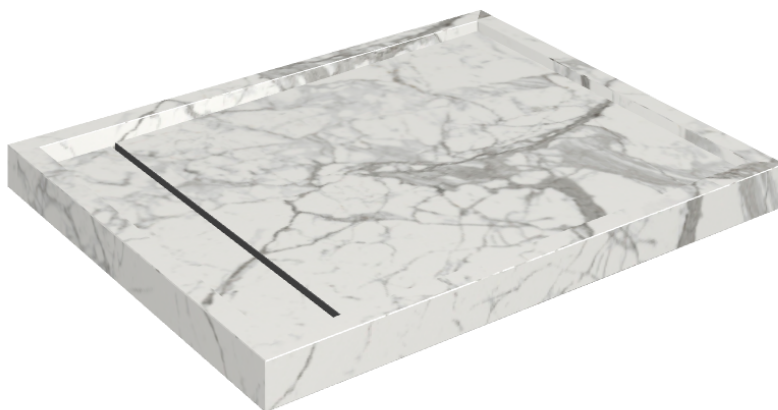

Cod. art.: 620820000002

Diamond

Shower Tray 100

Rivestimento del
prodotto

Charme Evo Statuario
Naturale

I colori e le altre caratteristiche estetiche delle piastrelle presenti nelle illustrazioni presenti sul sito sono puramente indicativi. Guarda sempre i campioni di persona prima dell'acquisto.