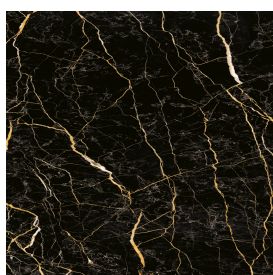

Cod. art.:

620860000002

Trinity

Bookcase

Rivestimento del
prodotto

Charme Extra Laurent
Naturale

I colori e le altre caratteristiche estetiche delle piastrelle presenti nelle illustrazioni presenti sul sito sono puramente indicativi. Guarda sempre i campioni di persona prima dell'acquisto.

**Trova il punto vendita
autorizzato più vicino:**

<https://spb.italonceramica.ru/ru/home/dealer/>