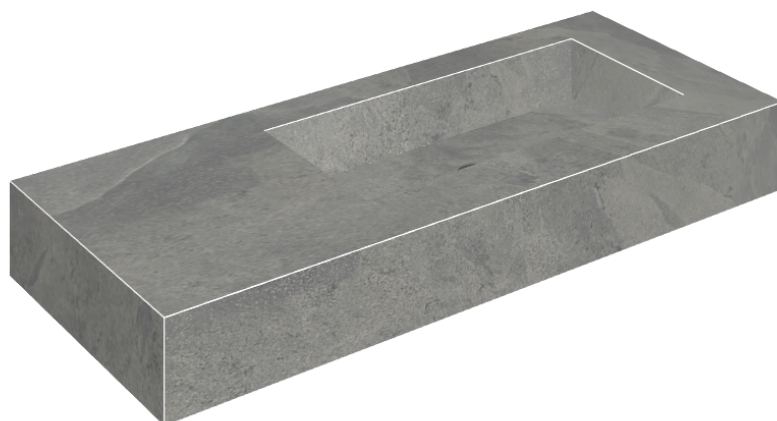

## Washbasin 120 Dx

Rivestimento del  
prodotto

Materia Carbonio  
Cerato

I colori e le altre caratteristiche estetiche delle piastrelle presenti nelle illustrazioni presenti sul sito sono puramente indicativi. Guarda sempre i campioni di persona prima dell'acquisto.