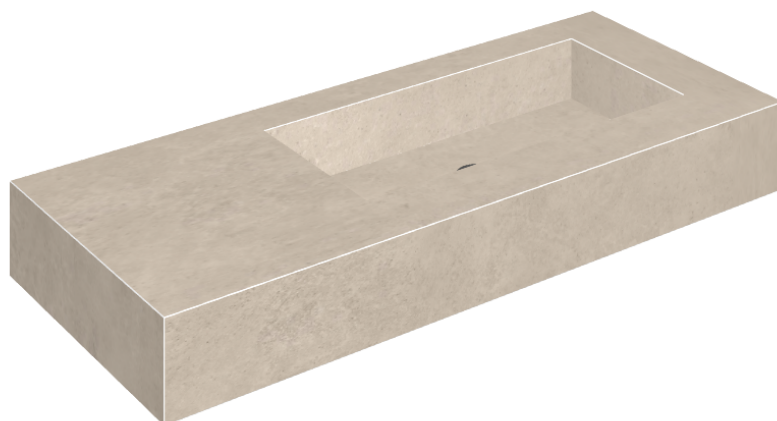

SCHEDA DI CONFIGURAZIONE

Cod. art.: 620810000009

Fly

Washbasin 120 Dx

Rivestimento del
prodotto

Eternum Cream
Naturale

I colori e le altre caratteristiche estetiche delle piastrelle presenti nelle illustrazioni presenti sul sito sono puramente indicativi. Guarda sempre i campioni di persona prima dell'acquisto.