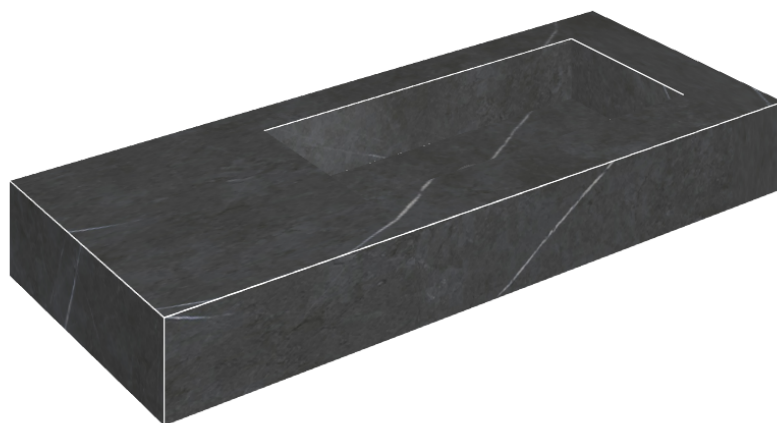

SCHEDA DI CONFIGURAZIONE

Cod. art.: 620810000009

Fly

Washbasin 120 Dx

Rivestimento del
prodotto

Metropolis Imperial
Black Naturale

I colori e le altre caratteristiche estetiche delle piastrelle presenti nelle illustrazioni presenti sul sito sono puramente indicativi. Guarda sempre i campioni di persona prima dell'acquisto.

Trova il punto vendita
autorizzato più vicino:

<https://spb.italonceramica.ru/ru/home/dealer/>

ITALON HOME

© COPYRIGHT ITALON - АО Керамогранитный завод 142800, Россия, Московская область, г. Ступино, Староситненское шоссе, вл. 32 - Тел. +7 495 2251322 / Факс +7 495 2251346