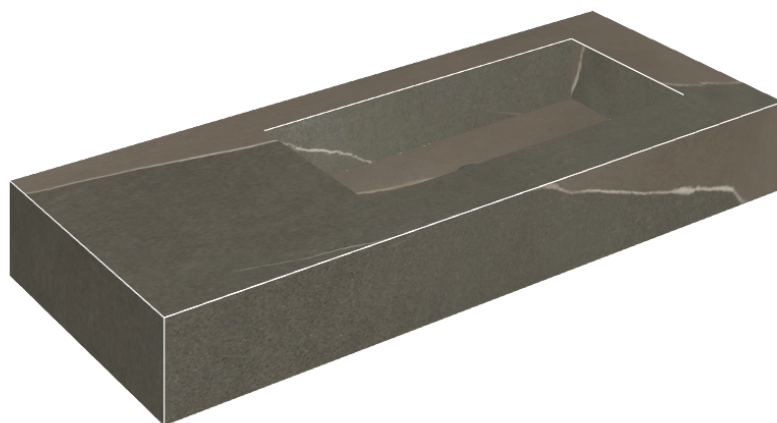

## Washbasin 120 Dx

Rivestimento del  
prodotto  
Metropolis Arcadia  
Brown Naturale

I colori e le altre caratteristiche estetiche delle piastrelle presenti nelle illustrazioni presenti sul sito sono puramente indicativi. Guarda sempre i campioni di persona prima dell'acquisto.