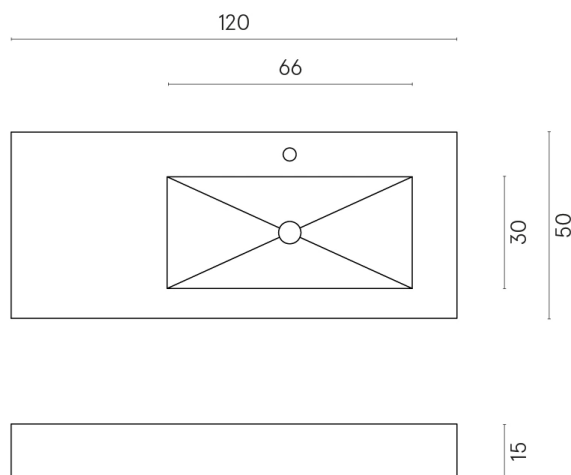

SCHEDA DI CONFIGURAZIONE

Cod. art.: 620810000009

Fly

Washbasin 120 Dx

Rivestimento del
prodotto
Metropolis Arcadia
Brown Naturale

I colori e le altre caratteristiche estetiche delle piastrelle presenti nelle illustrazioni presenti sul sito sono puramente indicativi. Guarda sempre i campioni di persona prima dell'acquisto.

**Trova il punto vendita
autorizzato più vicino:**

<https://spb.italonceramica.ru/ru/home/dealer/>