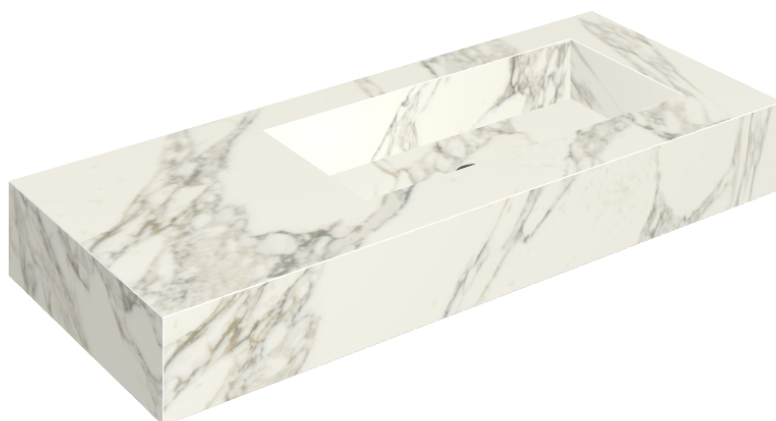

SCHEDA DI CONFIGURAZIONE

Cod. art.: 620810000009

Fly

Washbasin 120 Dx

Rivestimento del
prodotto

Charme Deluxe
Arabescato White
Naturale

I colori e le altre caratteristiche estetiche delle piastrelle presenti nelle illustrazioni presenti sul sito sono puramente indicativi. Guarda sempre i campioni di persona prima dell'acquisto.