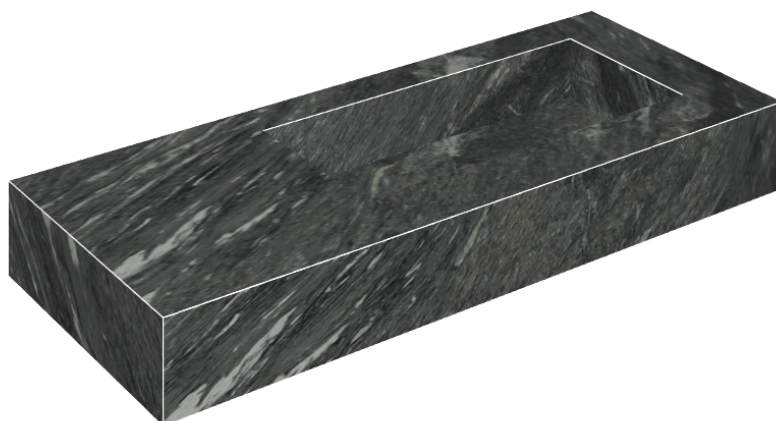

## Washbasin 120 Dx

Rivestimento del  
prodotto

Skyfall Nero Smeraldo  
Naturale

I colori e le altre caratteristiche estetiche delle piastrelle presenti nelle illustrazioni presenti sul sito sono puramente indicativi. Guarda sempre i campioni di persona prima dell'acquisto.