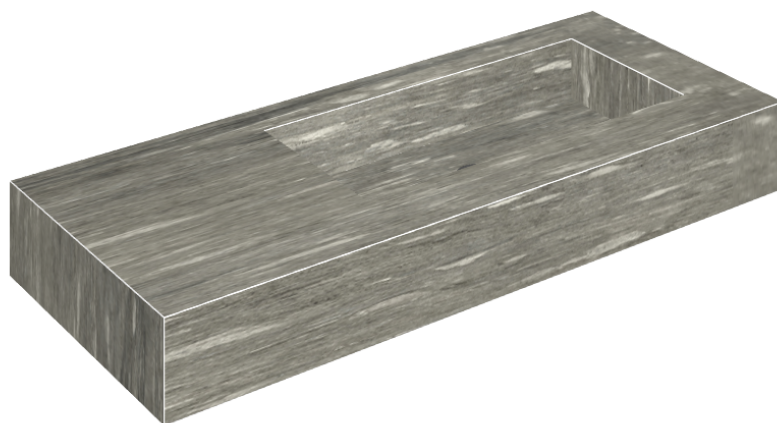

## Washbasin 120 Dx

Rivestimento del  
prodotto

Skyfall Grigio Alpino  
Naturale

I colori e le altre caratteristiche estetiche delle piastrelle presenti nelle illustrazioni presenti sul sito sono puramente indicativi. Guarda sempre i campioni di persona prima dell'acquisto.