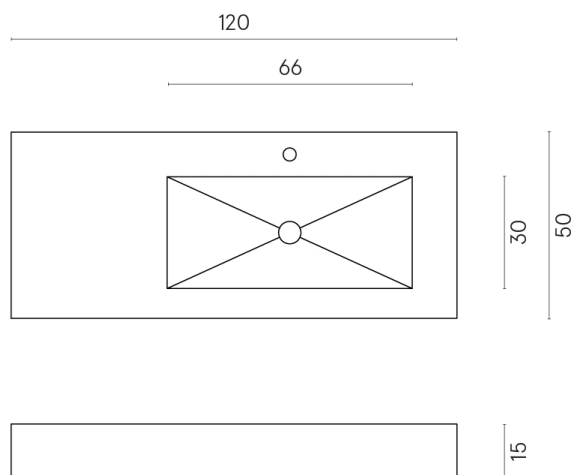

SCHEDA DI CONFIGURAZIONE

Cod. art.: 620810000009

Fly

Washbasin 120 Dx

Rivestimento del
prodotto

Genesis Moon White
Naturale

I colori e le altre caratteristiche estetiche delle piastrelle presenti nelle illustrazioni presenti sul sito sono puramente indicativi. Guarda sempre i campioni di persona prima dell'acquisto.