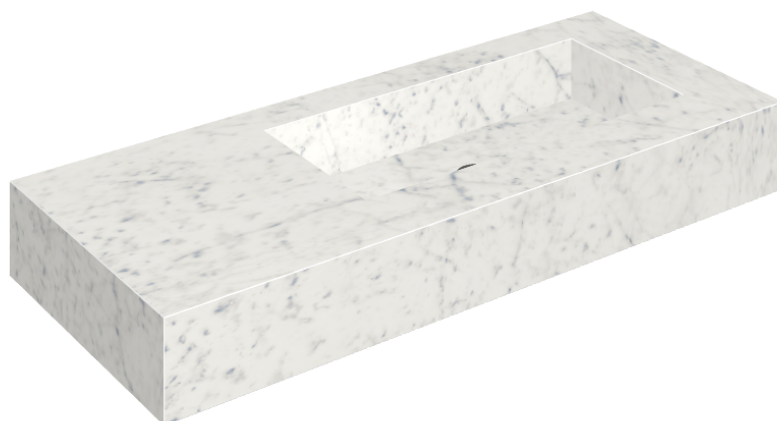

## Washbasin 120 Dx

Rivestimento del  
prodotto

Charme Extra Carrara  
Naturale

I colori e le altre caratteristiche estetiche delle piastrelle presenti nelle illustrazioni presenti sul sito sono puramente indicativi. Guarda sempre i campioni di persona prima dell'acquisto.