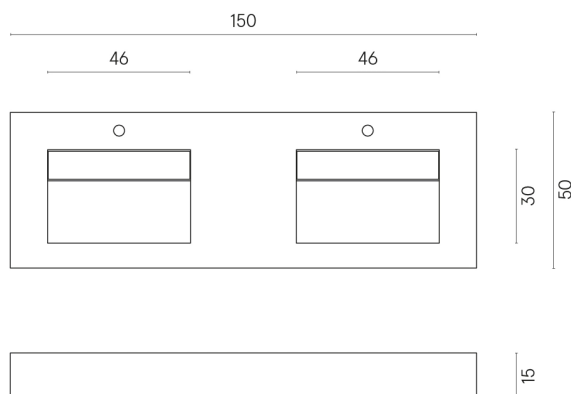

SCHEDA DI CONFIGURAZIONE

Cod. art.: 620810000013

Fly Evo

Washbasin Duo 150

Rivestimento del
prodotto

Stellaris Madagascar
Dark Naturale

I colori e le altre caratteristiche estetiche delle piastrelle presenti nelle illustrazioni presenti sul sito sono puramente indicativi. Guarda sempre i campioni di persona prima dell'acquisto.