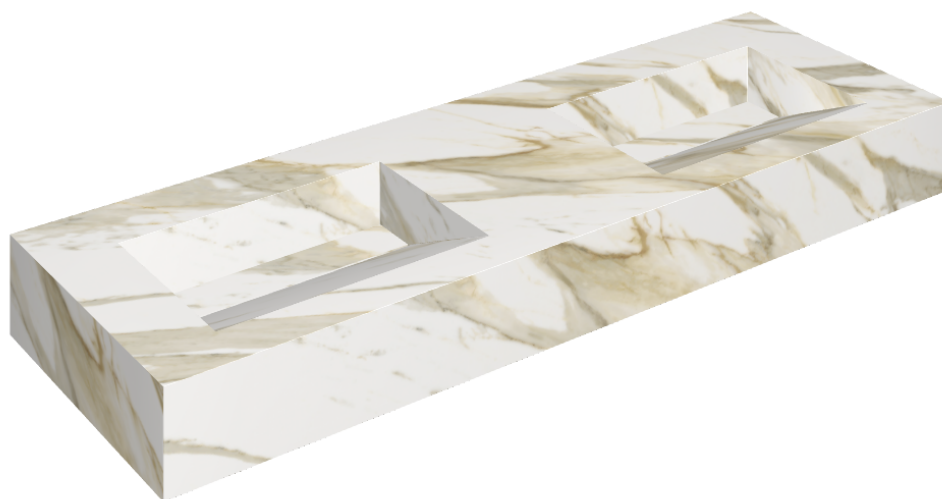

SCHEDA DI CONFIGURAZIONE

Cod. art.: 620810000013

Fly Evo

Washbasin Duo 150

Rivestimento del
prodotto

Stellaris Calacatta
Gold Naturale

I colori e le altre caratteristiche estetiche delle piastrelle presenti nelle illustrazioni presenti sul sito sono puramente indicativi. Guarda sempre i campioni di persona prima dell'acquisto.