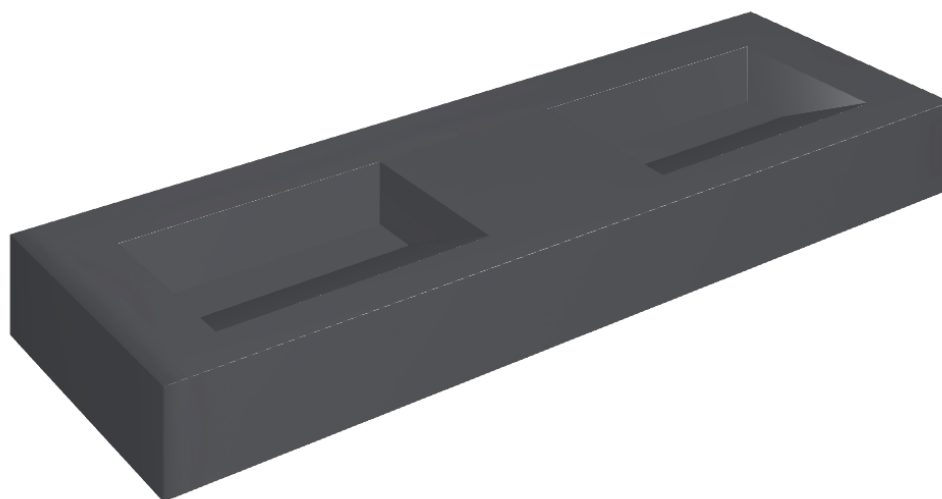

## Washbasin Duo 150

Rivestimento del  
prodotto

Eternum Glass Avio  
Lux

I colori e le altre caratteristiche estetiche delle piastrelle presenti nelle illustrazioni presenti sul sito sono puramente indicativi. Guarda sempre i campioni di persona prima dell'acquisto.