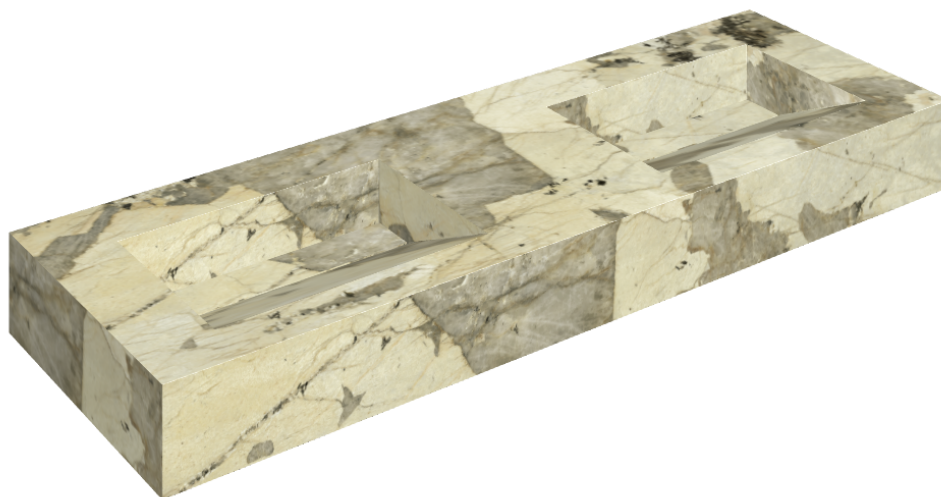

## Washbasin Duo 150

Rivestimento del  
prodotto

Eternum Volcano  
Naturale

I colori e le altre caratteristiche estetiche delle piastrelle presenti nelle illustrazioni presenti sul sito sono puramente indicativi. Guarda sempre i campioni di persona prima dell'acquisto.