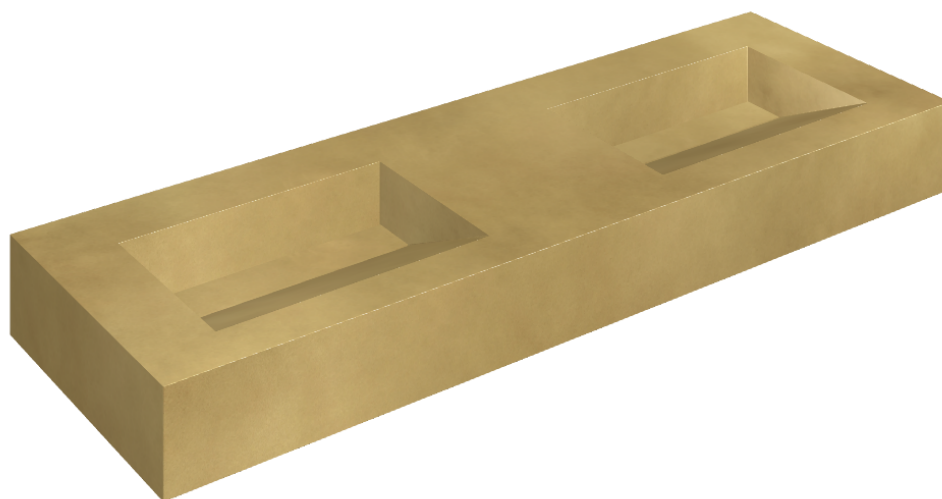

SCHEDA DI CONFIGURAZIONE

Cod. art.: 620810000013

Fly Evo

Washbasin Duo 150

Rivestimento del
prodotto

Continuum Brass
Gold Lappato

I colori e le altre caratteristiche estetiche delle piastrelle presenti nelle illustrazioni presenti sul sito sono puramente indicativi. Guarda sempre i campioni di persona prima dell'acquisto.