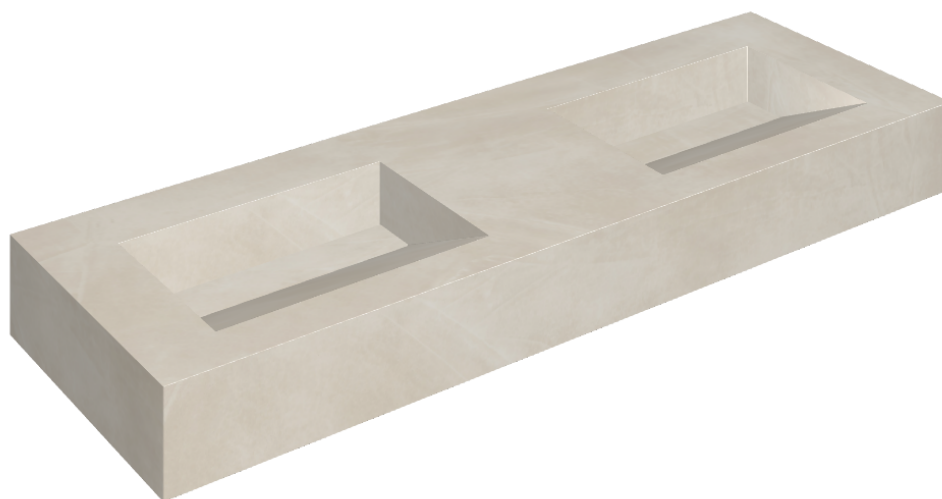

SCHEDA DI CONFIGURAZIONE

Cod. art.: 620810000013

Fly Evo

Washbasin Duo 150

Rivestimento del
prodotto

Continuum Pure
Naturale

I colori e le altre caratteristiche estetiche delle piastrelle presenti nelle illustrazioni presenti sul sito sono puramente indicativi. Guarda sempre i campioni di persona prima dell'acquisto.