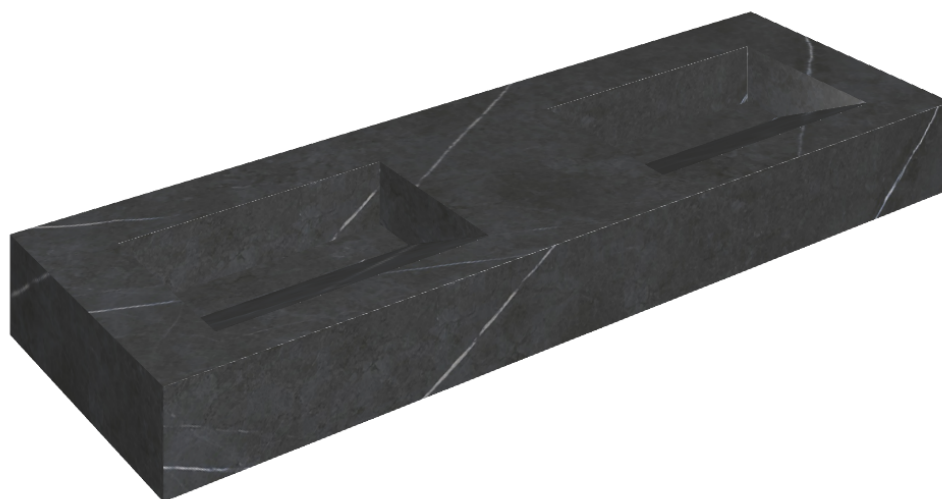

SCHEDA DI CONFIGURAZIONE

Cod. art.: 620810000013

Fly Evo

Washbasin Duo 150

Rivestimento del
prodotto

Metropolis Imperial
Black Naturale

I colori e le altre caratteristiche estetiche delle piastrelle presenti nelle illustrazioni presenti sul sito sono puramente indicativi. Guarda sempre i campioni di persona prima dell'acquisto.