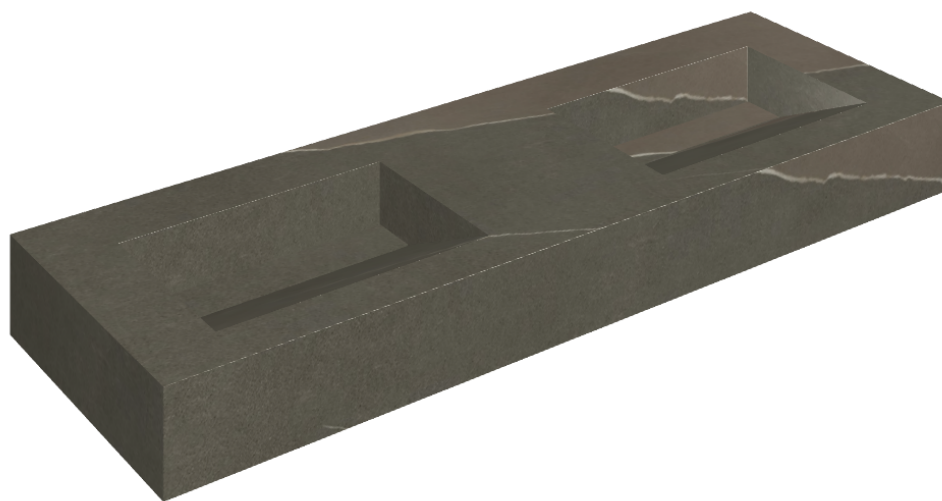

SCHEDA DI CONFIGURAZIONE

Cod. art.: 620810000013

Fly Evo

Washbasin Duo 150

Rivestimento del
prodotto

Metropolis Arcadia
Brown Naturale

I colori e le altre caratteristiche estetiche delle piastrelle presenti nelle illustrazioni presenti sul sito sono puramente indicativi. Guarda sempre i campioni di persona prima dell'acquisto.