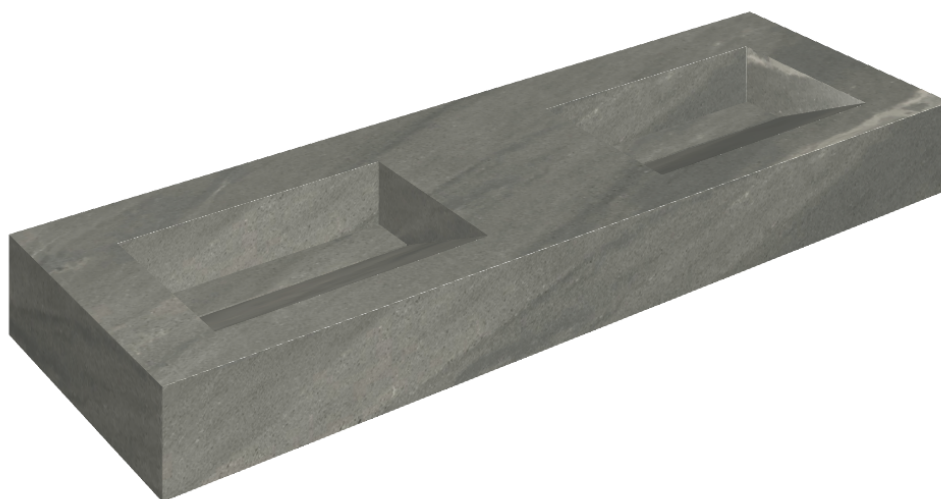

SCHEDA DI CONFIGURAZIONE

Cod. art.: 620810000013

Fly Evo

Washbasin Duo 150

Rivestimento del
prodotto

Metropolis Graphite
Dark Naturale

I colori e le altre caratteristiche estetiche delle piastrelle presenti nelle illustrazioni presenti sul sito sono puramente indicativi. Guarda sempre i campioni di persona prima dell'acquisto.