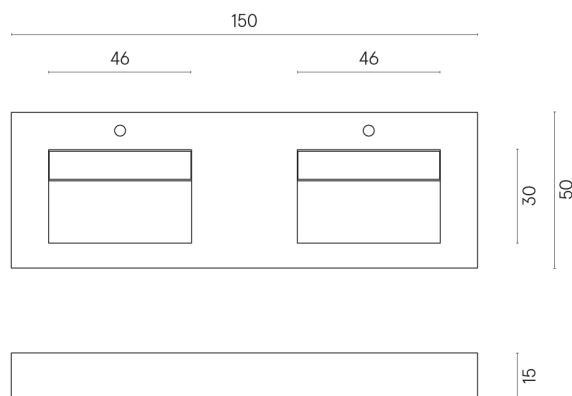

SCHEDA DI CONFIGURAZIONE

Cod. art.:

620810000013

Fly Evo

Washbasin Duo 150

Rivestimento del
prodotto

Charme Advance Silk
Grey Lux

I colori e le altre caratteristiche estetiche delle piastrelle presenti nelle illustrazioni presenti sul sito sono puramente indicativi. Guarda sempre i campioni di persona prima dell'acquisto.