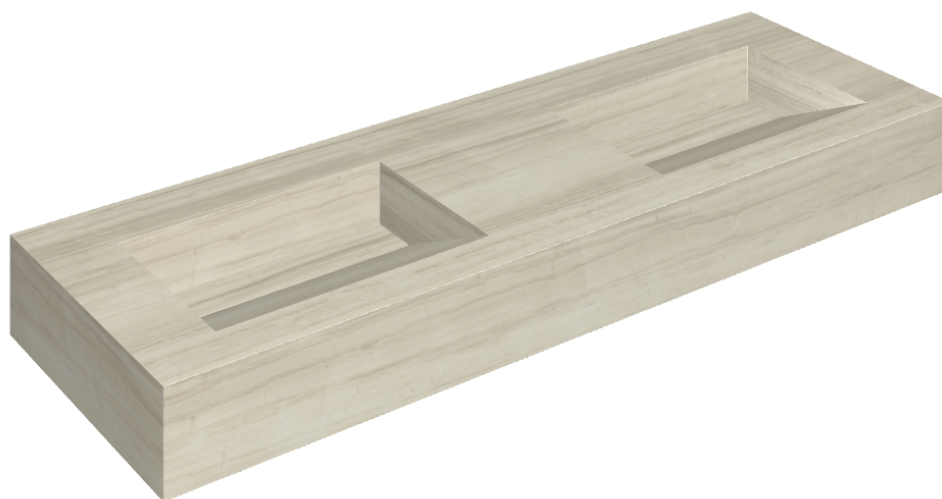

SCHEDA DI CONFIGURAZIONE

Cod. art.:

620810000013

Fly Evo

Washbasin Duo 150

Rivestimento del
prodotto

Charme Advance Silk
Grey Lux

I colori e le altre caratteristiche estetiche delle piastrelle presenti nelle illustrazioni presenti sul sito sono puramente indicativi. Guarda sempre i campioni di persona prima dell'acquisto.