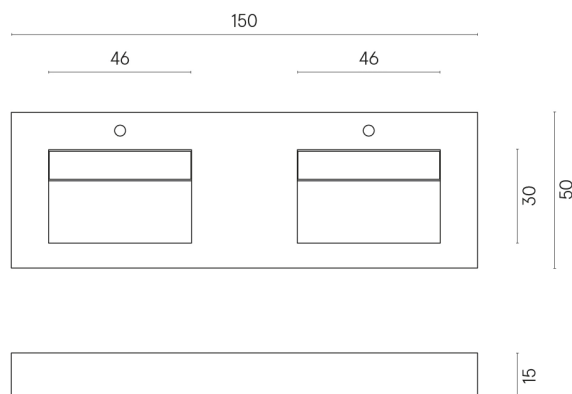

SCHEDA DI CONFIGURAZIONE

Cod. art.:

620810000013

Fly Evo

Washbasin Duo 150

Rivestimento del
prodotto

Charme Advance
Alabastro White
Naturale

I colori e le altre caratteristiche estetiche delle piastrelle presenti nelle illustrazioni presenti sul sito sono puramente indicativi. Guarda sempre i campioni di persona prima dell'acquisto.