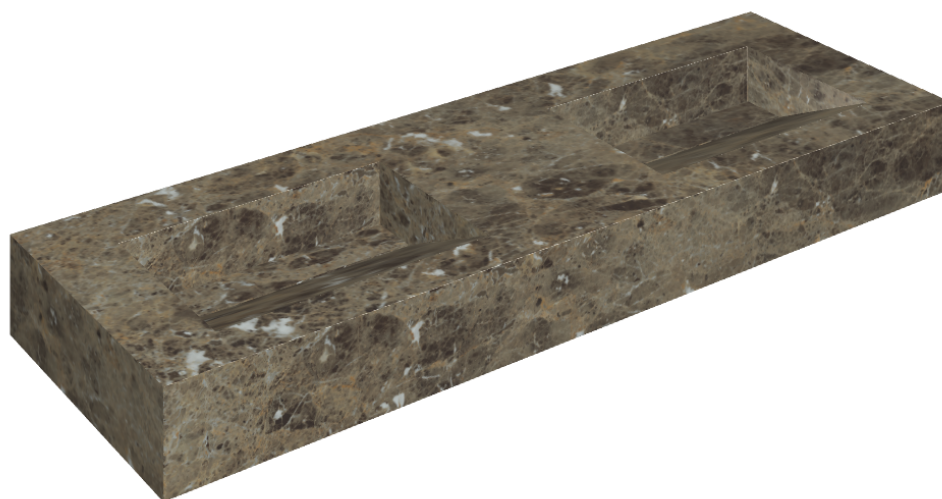

# Fly Evo

## Washbasin Duo 150

Rivestimento del prodotto

Charme Deluxe  
Emperador Dark  
Naturale

I colori e le altre caratteristiche estetiche delle piastrelle presenti nelle illustrazioni presenti sul sito sono puramente indicativi. Guarda sempre i campioni di persona prima dell'acquisto.