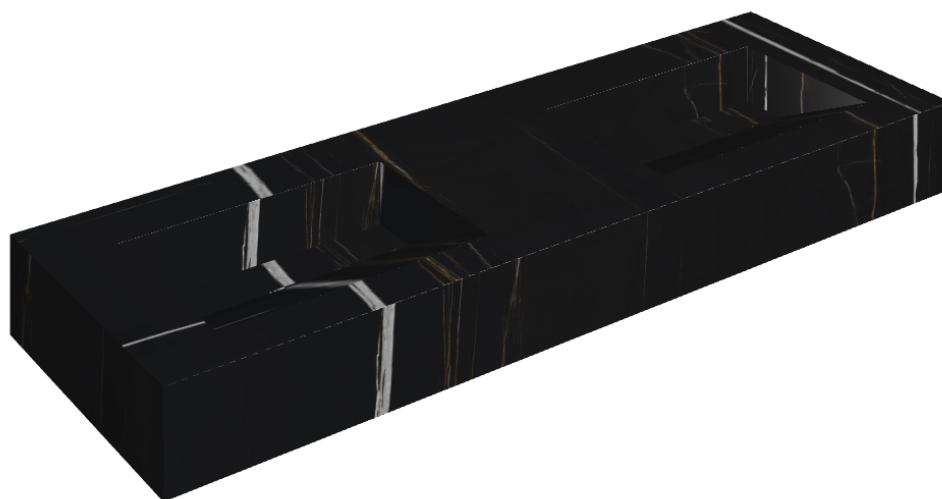

SCHEDA DI CONFIGURAZIONE

Cod. art.: 620810000013

Fly Evo

Washbasin Duo 150

Rivestimento del
prodotto

Charme Deluxe
Sahara Noir Naturale

I colori e le altre caratteristiche estetiche delle piastrelle presenti nelle illustrazioni presenti sul sito sono puramente indicativi. Guarda sempre i campioni di persona prima dell'acquisto.