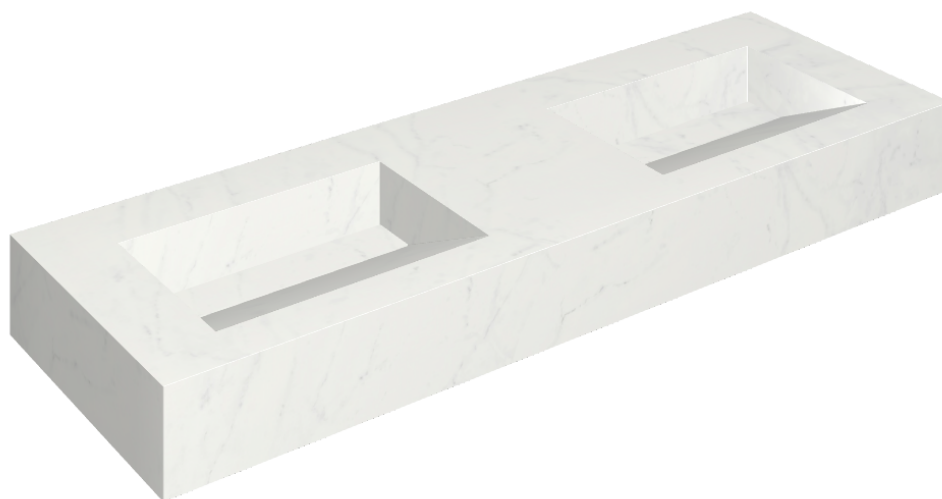

SCHEDA DI CONFIGURAZIONE

Cod. art.: 620810000013

Fly Evo

Washbasin Duo 150

Rivestimento del prodotto

Charme Deluxe
Bianco Michelangelo
Naturale

I colori e le altre caratteristiche estetiche delle piastrelle presenti nelle illustrazioni presenti sul sito sono puramente indicativi. Guarda sempre i campioni di persona prima dell'acquisto.

Trova il punto vendita autorizzato più vicino:

<https://spb.italonceramica.ru/ru/home/dealer/>

ITALON HOME

© COPYRIGHT ITALON - АО Керамогранитный завод 142800, Россия, Московская область, г. Ступино, Староситненское шоссе, вл. 32 - Тел. +7 495 2251322 / Факс +7 495 2251346