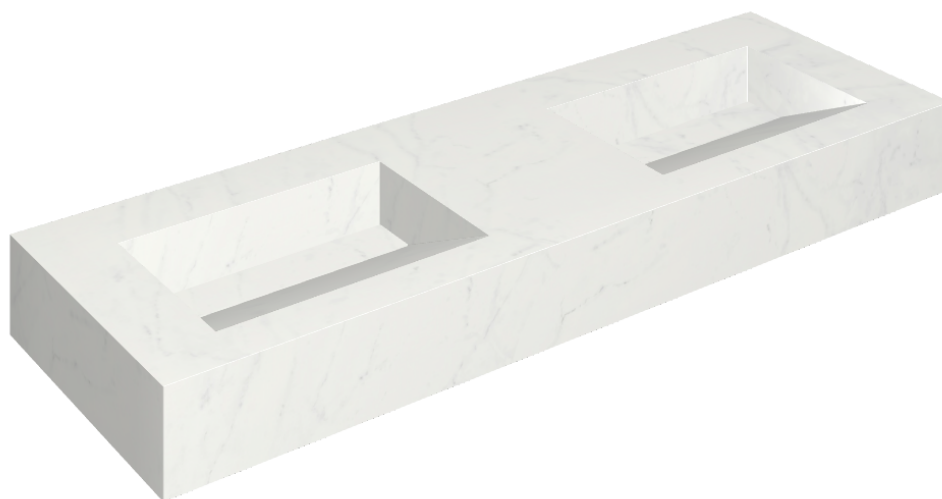

SCHEDA DI CONFIGURAZIONE

Cod. art.: 620810000013

Fly Evo

Washbasin Duo 150

Rivestimento del prodotto

Charme Deluxe
Bianco Michelangelo
Naturale

I colori e le altre caratteristiche estetiche delle piastrelle presenti nelle illustrazioni presenti sul sito sono puramente indicativi. Guarda sempre i campioni di persona prima dell'acquisto.