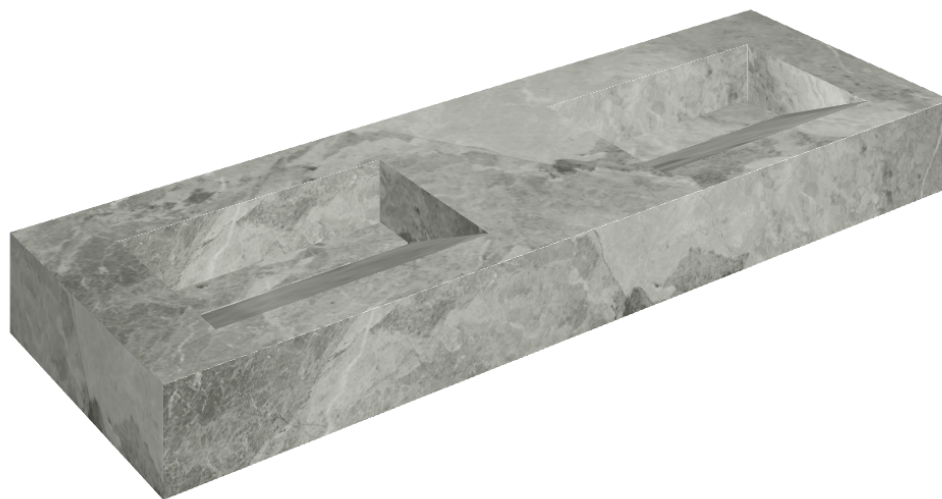

SCHEDA DI CONFIGURAZIONE

Cod. art.: 620810000013

Fly Evo

Washbasin Duo 150

Rivestimento del
prodotto

Charme Extra Silver
Naturale

I colori e le altre caratteristiche estetiche delle piastrelle presenti nelle illustrazioni presenti sul sito sono puramente indicativi. Guarda sempre i campioni di persona prima dell'acquisto.