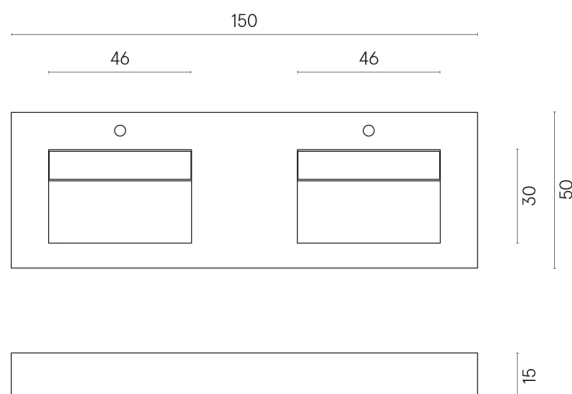

SCHEDA DI CONFIGURAZIONE

Cod. art.: 620810000013

Fly Evo

Washbasin Duo 150

Rivestimento del
prodotto
Contempora Pure
Naturale

I colori e le altre caratteristiche estetiche delle piastrelle presenti nelle illustrazioni presenti sul sito sono puramente indicativi. Guarda sempre i campioni di persona prima dell'acquisto.