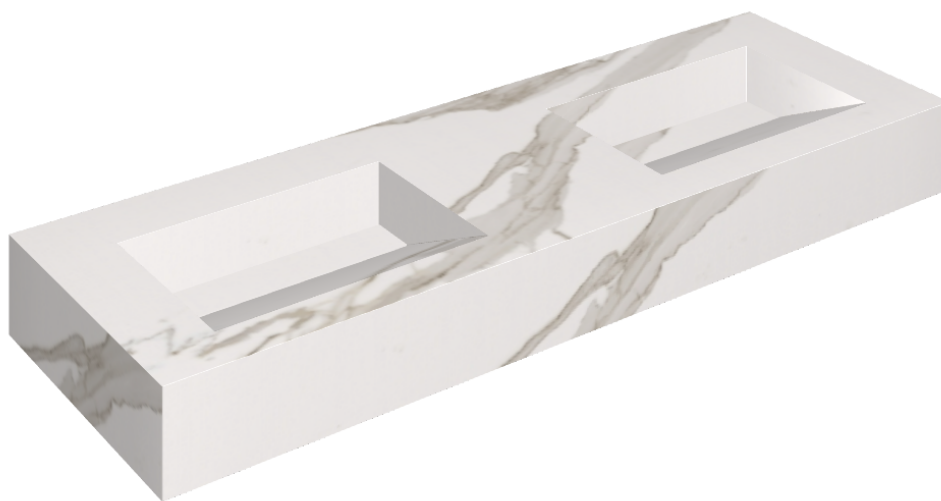

SCHEDA DI CONFIGURAZIONE

Cod. art.: 620810000013

Fly Evo

Washbasin Duo 150

Rivestimento del
prodotto

Charme Evo
Calacatta Naturale

I colori e le altre caratteristiche estetiche delle piastrelle presenti nelle illustrazioni presenti sul sito sono puramente indicativi. Guarda sempre i campioni di persona prima dell'acquisto.