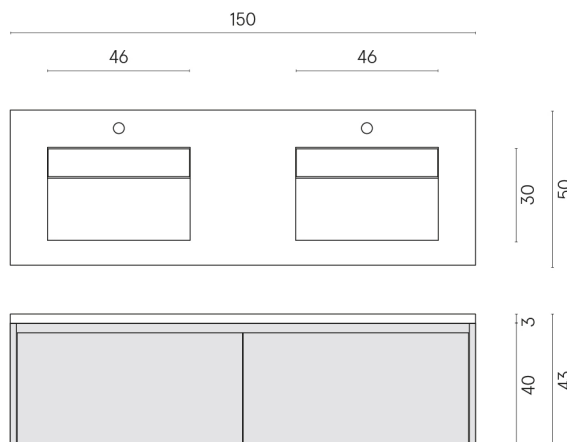

SCHEDA DI CONFIGURAZIONE

Cod. art.: 620810000018

Fly Air

Washbasin Duo 150

Wood

Rivestimento del
prodotto

Stellaris Calacatta
Gold Naturale

I colori e le altre caratteristiche estetiche delle piastrelle presenti nelle illustrazioni presenti sul sito sono puramente indicativi. Guarda sempre i campioni di persona prima dell'acquisto.