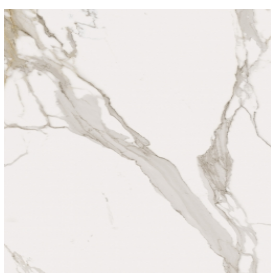

SCHEDA DI CONFIGURAZIONE

Cod. art.: 620810000018

Fly Air

Washbasin Duo 150

Wood

Rivestimento del
prodotto

Charme Evo
Calacatta Naturale

I colori e le altre caratteristiche estetiche delle piastrelle presenti nelle illustrazioni presenti sul sito sono puramente indicativi. Guarda sempre i campioni di persona prima dell'acquisto.