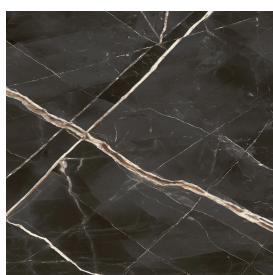

SCHEDA DI CONFIGURAZIONE

Cod. art.: 620810000023

Fly Air

Washbasin Duo 150 White

Rivestimento del
prodotto

Stellaris Absolut Black
Naturale

I colori e le altre caratteristiche estetiche delle piastrelle presenti nelle illustrazioni presenti sul sito sono puramente indicativi. Guarda sempre i campioni di persona prima dell'acquisto.