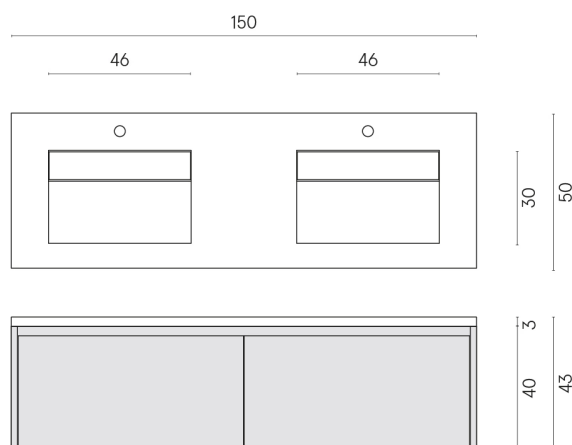

SCHEDA DI CONFIGURAZIONE

Cod. art.:

620810000023

Fly Air

Washbasin Duo 150 White

Rivestimento del
prodotto

Stellaris Crystal Pure
Naturale

I colori e le altre caratteristiche estetiche delle piastrelle presenti nelle illustrazioni presenti sul sito sono puramente indicativi. Guarda sempre i campioni di persona prima dell'acquisto.