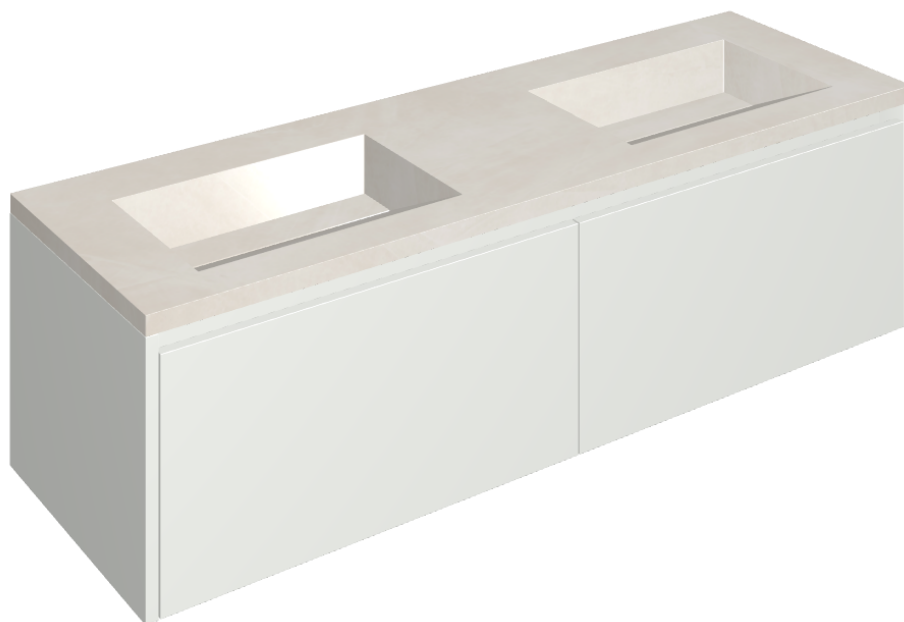

SCHEDA DI CONFIGURAZIONE

Cod. art.: 620810000023

Fly Air

Washbasin Duo 150 White

Rivestimento del
prodotto

Continuum Polar
Naturale

I colori e le altre caratteristiche estetiche delle piastrelle presenti nelle illustrazioni presenti sul sito sono puramente indicativi. Guarda sempre i campioni di persona prima dell'acquisto.