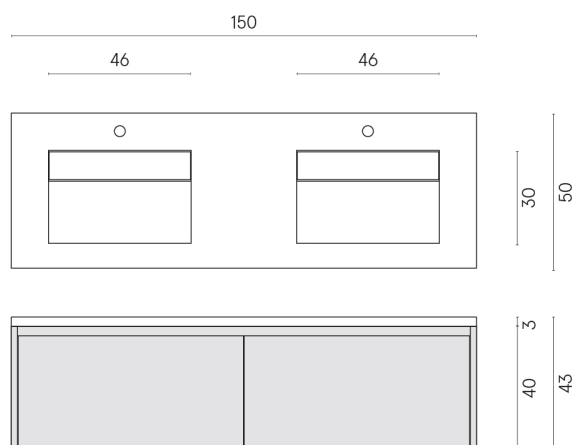

SCHEDA DI CONFIGURAZIONE

Cod. art.: 620810000023

Fly Air

Washbasin Duo 150 White

Rivestimento del
prodotto

Millennium Silver
Naturale

I colori e le altre caratteristiche estetiche delle piastrelle presenti nelle illustrazioni presenti sul sito sono puramente indicativi. Guarda sempre i campioni di persona prima dell'acquisto.