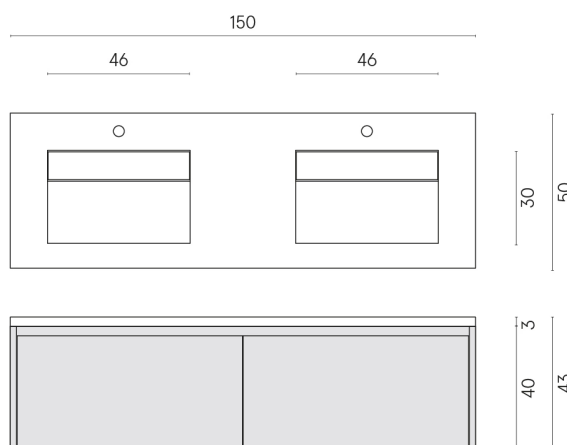

SCHEDA DI CONFIGURAZIONE

Cod. art.: 620810000023

Fly Air

Washbasin Duo 150 White

Rivestimento del
prodotto

Metropolis Royal Ivory
Naturale

I colori e le altre caratteristiche estetiche delle piastrelle presenti nelle illustrazioni presenti sul sito sono puramente indicativi. Guarda sempre i campioni di persona prima dell'acquisto.