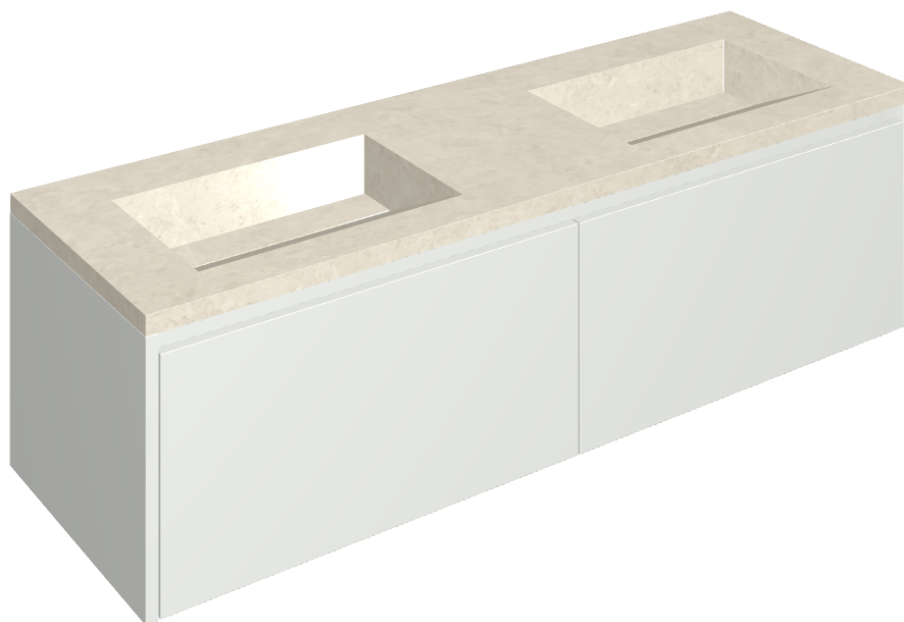

SCHEDA DI CONFIGURAZIONE

Cod. art.: 620810000023

Fly Air

Washbasin Duo 150 White

Rivestimento del
prodotto

Metropolis Royal Ivory
Naturale

I colori e le altre caratteristiche estetiche delle piastrelle presenti nelle illustrazioni presenti sul sito sono puramente indicativi. Guarda sempre i campioni di persona prima dell'acquisto.