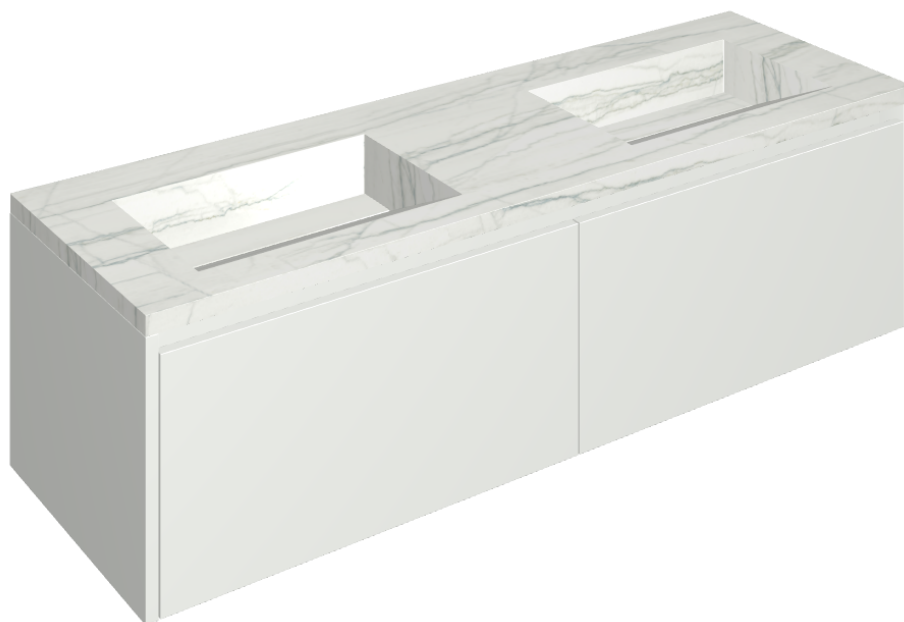

## Washbasin Duo 150 White

Rivestimento del  
prodotto

Charme Advance  
Platinum White  
Naturale

I colori e le altre caratteristiche estetiche delle piastrelle presenti nelle illustrazioni presenti sul sito sono puramente indicativi. Guarda sempre i campioni di persona prima dell'acquisto.