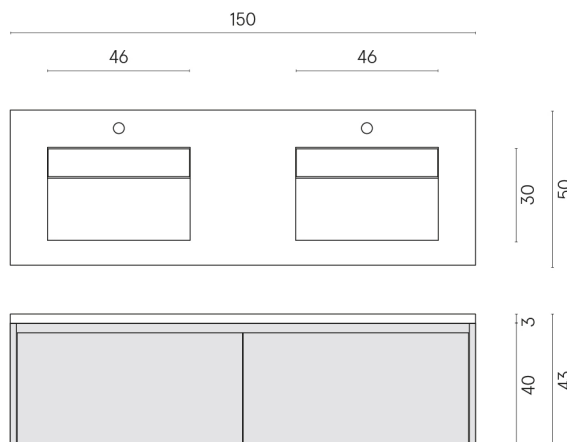

SCHEDA DI CONFIGURAZIONE

Cod. art.:

620810000023

Fly Air

Washbasin Duo 150 White

Rivestimento del
prodotto

Charme Deluxe Grigio
Orobico Naturale

I colori e le altre caratteristiche estetiche delle piastrelle presenti nelle illustrazioni presenti sul sito sono puramente indicativi. Guarda sempre i campioni di persona prima dell'acquisto.