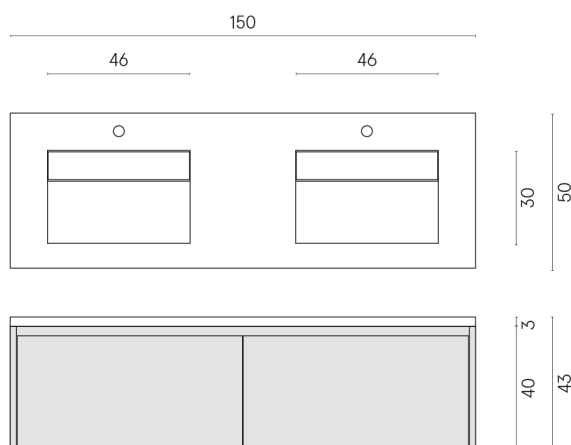

SCHEDA DI CONFIGURAZIONE

Cod. art.:

620810000023

Fly Air

Washbasin Duo 150 White

Rivestimento del
prodotto

Charme Deluxe
Emperador Dark
Naturale

I colori e le altre caratteristiche estetiche delle piastrelle presenti nelle illustrazioni presenti sul sito sono puramente indicativi. Guarda sempre i campioni di persona prima dell'acquisto.