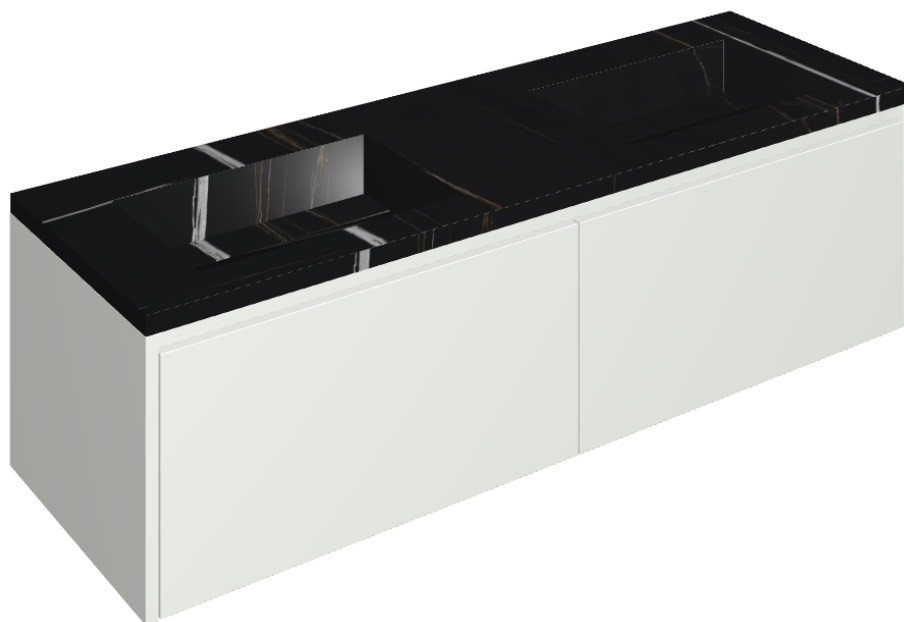

SCHEDA DI CONFIGURAZIONE

Cod. art.:

620810000023

Fly Air

Washbasin Duo 150 White

Rivestimento del
prodotto

Charme Deluxe
Sahara Noir Naturele

I colori e le altre caratteristiche estetiche delle piastrelle presenti nelle illustrazioni presenti sul sito sono puramente indicativi. Guarda sempre i campioni di persona prima dell'acquisto.