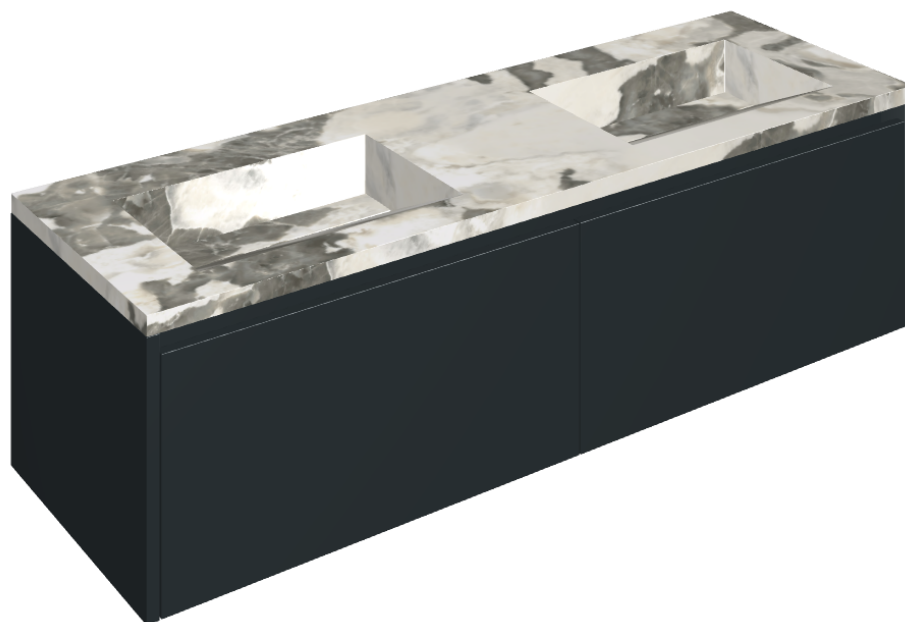

## Washbasin Duo 150 Black

Rivestimento del  
prodotto

Stellaris Dover Light  
Naturale

I colori e le altre caratteristiche estetiche delle piastrelle presenti nelle illustrazioni presenti sul sito sono puramente indicativi. Guarda sempre i campioni di persona prima dell'acquisto.