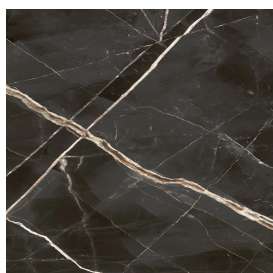

SCHEDA DI CONFIGURAZIONE

Cod. art.:

620810000027

Fly Air

Washbasin Duo 150 Black

Rivestimento del
prodotto

Stellaris Absolut Black
Naturale

I colori e le altre caratteristiche estetiche delle piastrelle presenti nelle illustrazioni presenti sul sito sono puramente indicativi. Guarda sempre i campioni di persona prima dell'acquisto.