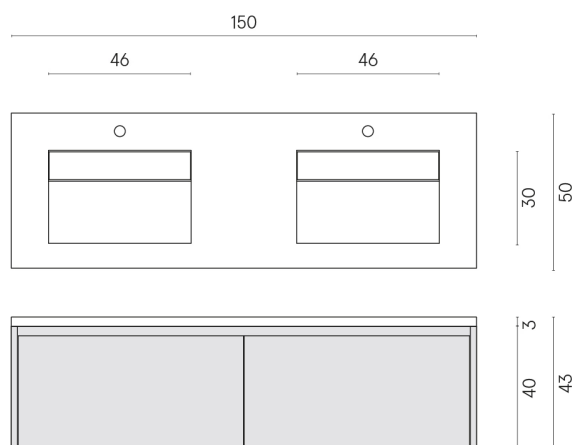

SCHEDA DI CONFIGURAZIONE

Cod. art.:

620810000027

Fly Air

Washbasin Duo 150 Black

Rivestimento del
prodotto

Stellaris Tuscania
Grey Naturale

I colori e le altre caratteristiche estetiche delle piastrelle presenti nelle illustrazioni presenti sul sito sono puramente indicativi. Guarda sempre i campioni di persona prima dell'acquisto.