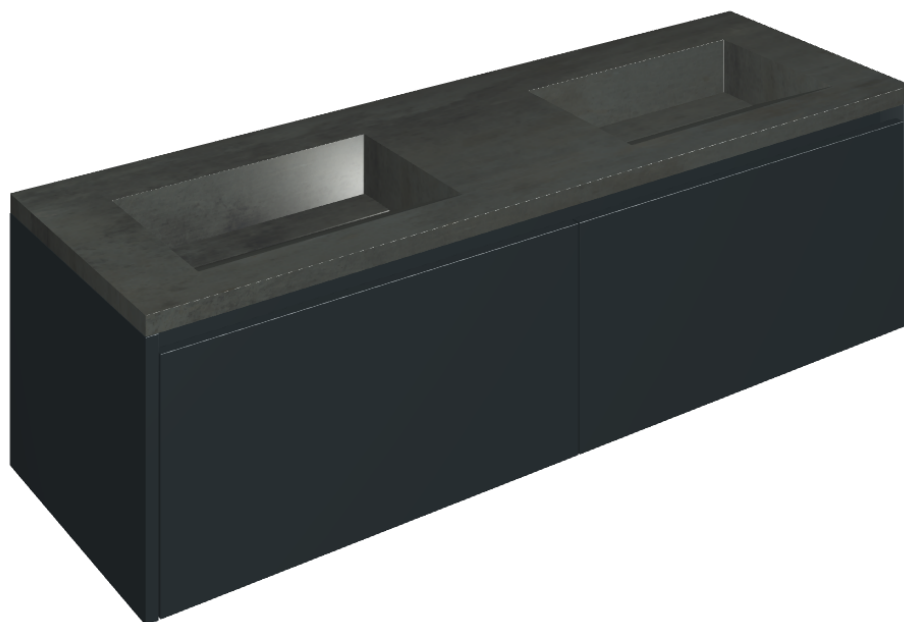

SCHEDA DI CONFIGURAZIONE

Cod. art.:

620810000027

## Washbasin Duo 150 Black

Rivestimento del  
prodotto

Surface Steel  
Naturale

I colori e le altre caratteristiche estetiche delle piastrelle presenti nelle illustrazioni presenti sul sito sono puramente indicativi. Guarda sempre i campioni di persona prima dell'acquisto.