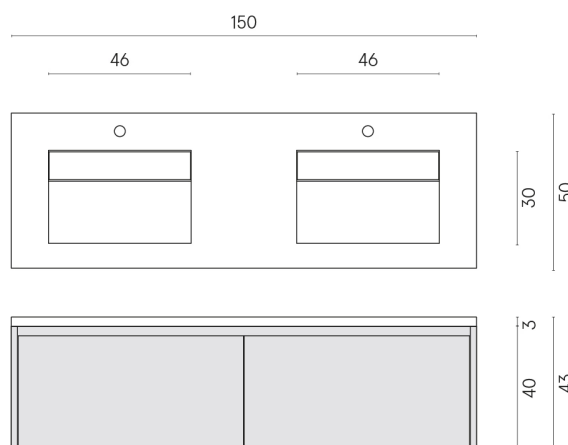

SCHEDA DI CONFIGURAZIONE

Cod. art.: 620810000027

Fly Air

Washbasin Duo 150 Black

Rivestimento del prodotto

Continuum Stone Grey Naturale

I colori e le altre caratteristiche estetiche delle piastrelle presenti nelle illustrazioni presenti sul sito sono puramente indicativi. Guarda sempre i campioni di persona prima dell'acquisto.