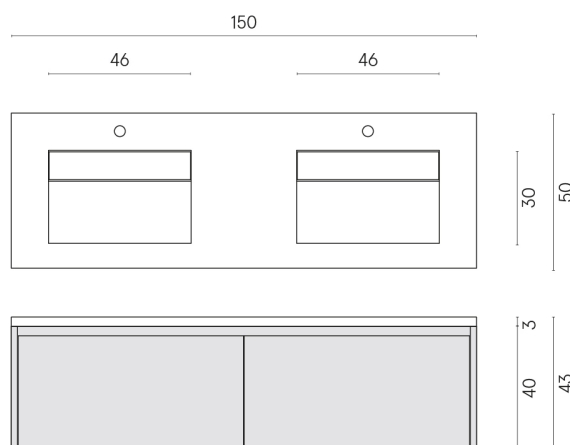

SCHEDA DI CONFIGURAZIONE

Cod. art.: 620810000027

Fly Air

Washbasin Duo 150 Black

Rivestimento del
prodotto

Continuum Silver
Naturale

I colori e le altre caratteristiche estetiche delle piastrelle presenti nelle illustrazioni presenti sul sito sono puramente indicativi. Guarda sempre i campioni di persona prima dell'acquisto.

Trova il punto vendita
autorizzato più vicino:

<https://spb.italonceramica.ru/ru/home/dealer/>

ITALON HOME

© COPYRIGHT ITALON - АО Керамогранитный завод 142800, Россия, Московская область, г. Ступино, Староситненское шоссе, вл. 32 - Тел. +7 495 2251322 / Факс +7 495 2251346