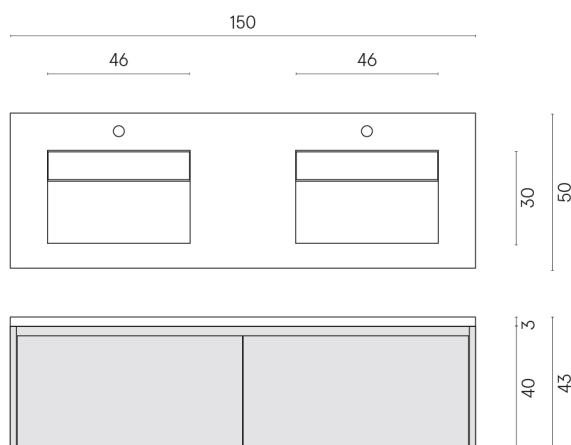

SCHEDA DI CONFIGURAZIONE

Cod. art.: 620810000027

Fly Air

Washbasin Duo 150 Black

Rivestimento del
prodotto

Continuum Pure
Naturale

I colori e le altre caratteristiche estetiche delle piastrelle presenti nelle illustrazioni presenti sul sito sono puramente indicativi. Guarda sempre i campioni di persona prima dell'acquisto.