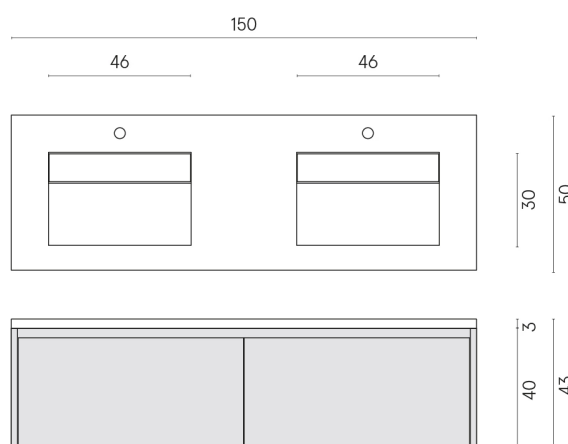

SCHEDA DI CONFIGURAZIONE

Cod. art.: 620810000027

Fly Air

Washbasin Duo 150 Black

Rivestimento del
prodotto

Metropolis Desert
Beige Naturale

I colori e le altre caratteristiche estetiche delle piastrelle presenti nelle illustrazioni presenti sul sito sono puramente indicativi. Guarda sempre i campioni di persona prima dell'acquisto.