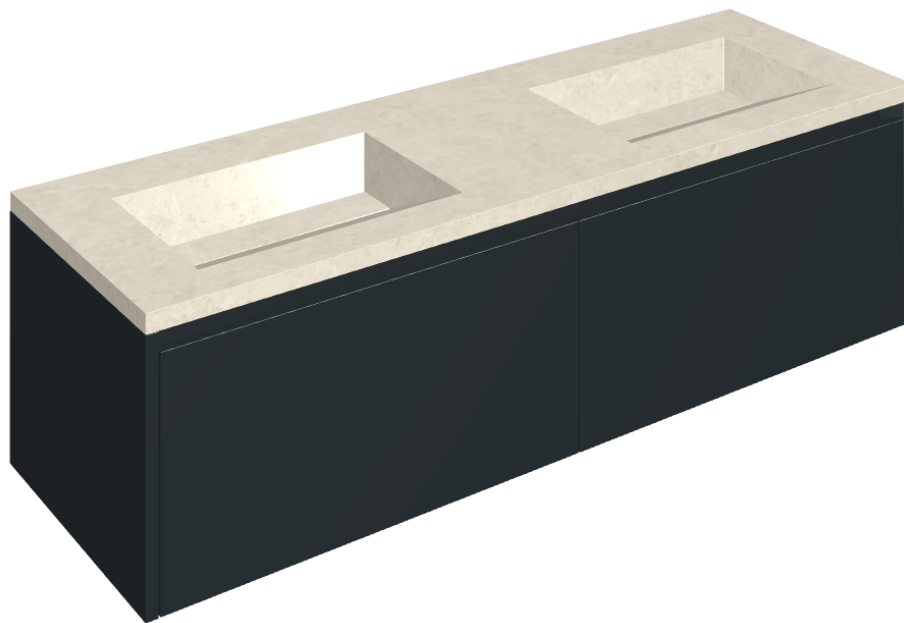

SCHEDA DI CONFIGURAZIONE

Cod. art.: 620810000027

Fly Air

Washbasin Duo 150 Black

Rivestimento del
prodotto

Metropolis Royal Ivory
Naturale

I colori e le altre caratteristiche estetiche delle piastrelle presenti nelle illustrazioni presenti sul sito sono puramente indicativi. Guarda sempre i campioni di persona prima dell'acquisto.