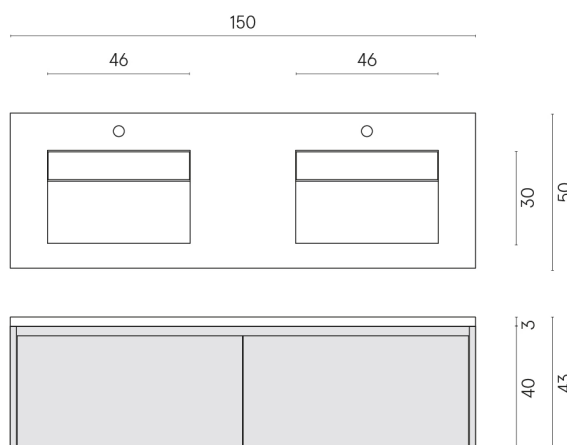

SCHEDA DI CONFIGURAZIONE

Cod. art.: 620810000027

Fly Air

Washbasin Duo 150 Black

Rivestimento del
prodotto

Charme Advance Silk
Grey Lux

I colori e le altre caratteristiche estetiche delle piastrelle presenti nelle illustrazioni presenti sul sito sono puramente indicativi. Guarda sempre i campioni di persona prima dell'acquisto.